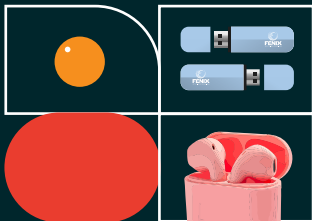

FÉNIX
ARTE Y DISEÑO PROMOCIONAL