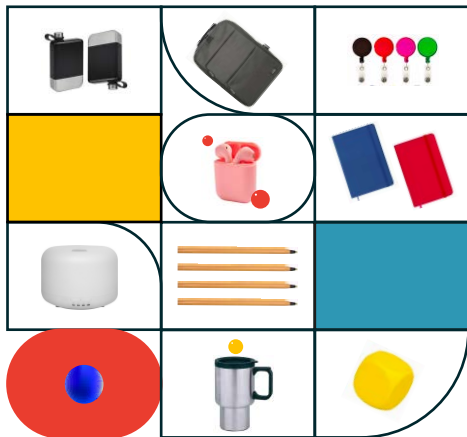

CATÁLOGO GENERAL

BEBIDAS

FÉNIX
ARTE Y DISEÑO PROMOCIONAL

CIL-FX001

CILINDRO

Sistema de rosca twist-off que permite abrir y cerrar la tapa en un giro.

Medida:
8 x 26.5 cm

Material:
Plástico

Impresión:
Serigrafía

Color: Azul, Morado, Rojo, Negro, Verde, Amarillo, Naranja y Blanco.

CIL-FX002

CILINDRO

Cilindro de plástico PET con tapa de rosca, boquilla abatible y asa. Cap. 900 ml.

Medida:
7.5 x 24.5 cm